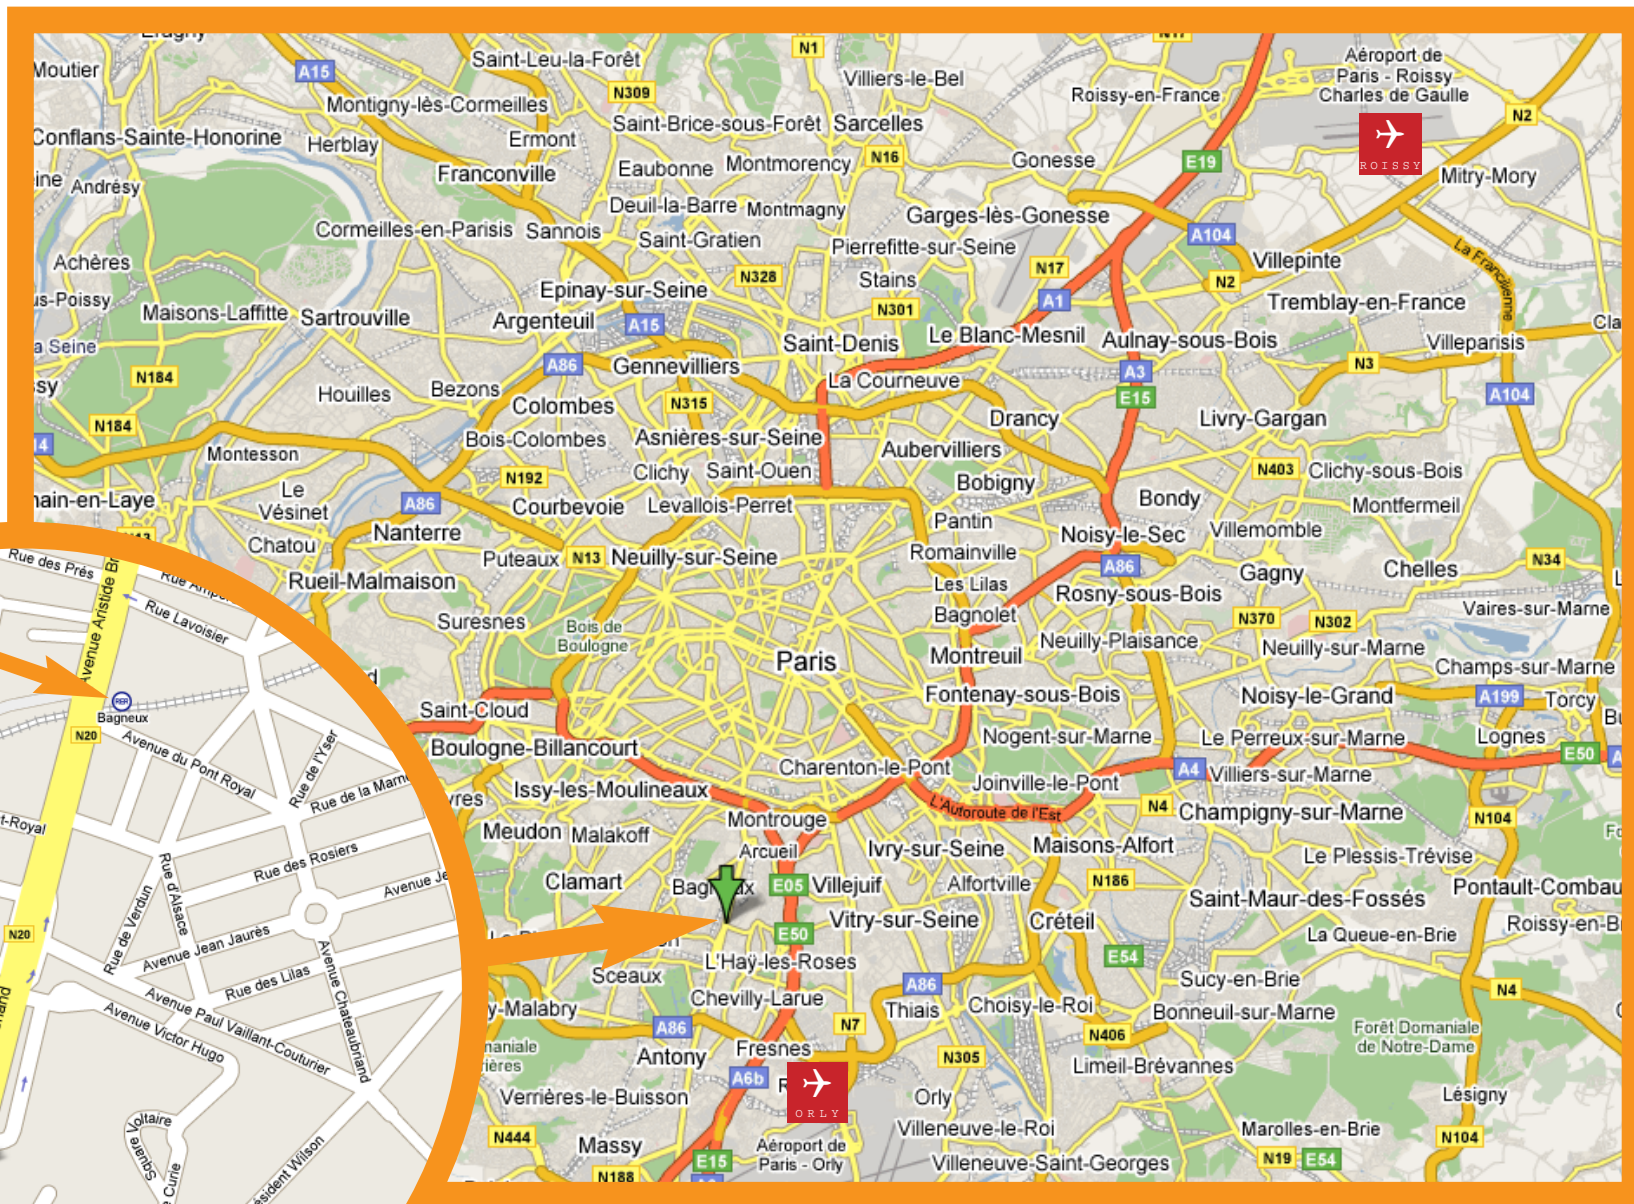

Contacts :

191, avenue Aristide-Briand,
94230 Cachan, France

Tél. : 01 45 46 40 10
Fax : 01 45 46 25 92

Courriel : contact@valotec.com

<http://www.valotec.com>

Sortie de métro la plus proche :
RER B sortie Bagneux

Plan d'accès